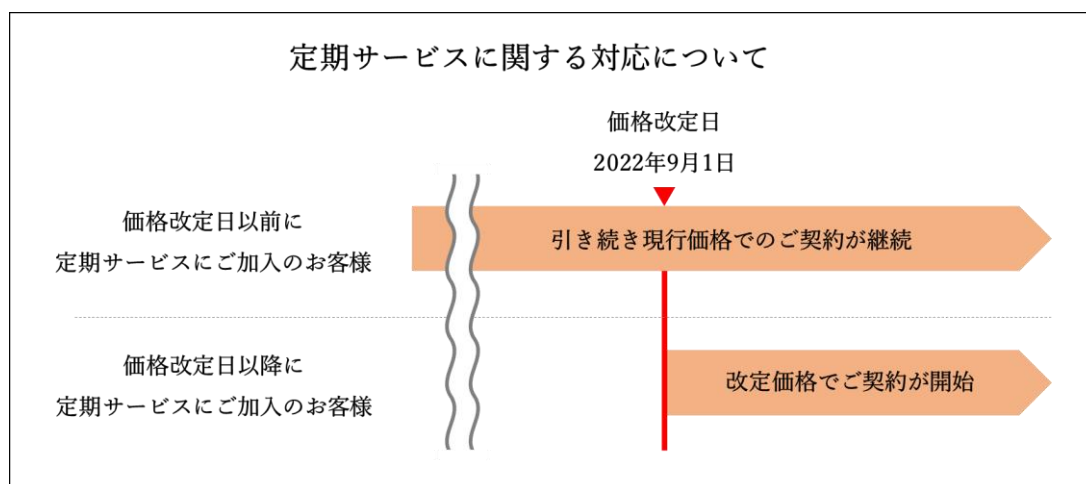

なお定期サービスにつきましては、2022年9月1日以前にご加入をいただいているお客様におかれましては、引き続き現行価格にてサービスをご継続いただくことができるようになっておりますのでご安心ください。

これからもお客様にご満足いただける商品とサービスを提供できるよう、より一層の努力をして参ります。

何卒ご理解をいただき、これからも変わらないご愛顧を賜りますようお願い申し上げます。

敬具

KEURIG® K-CUP®製品および定額便サービス 2022年9月1日（木）価格改定内容